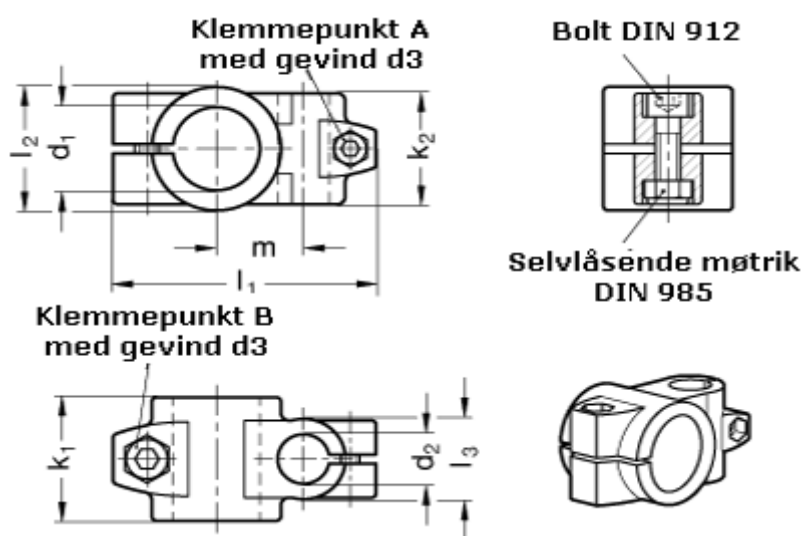

Varenummer: 20133B30B182BL
Beskrivelse: E+G Kryds forbinder
GN133-B30-B18-2-BL

Mål

$d_1 = 30$
 $d_2 = 18$
 $d_3 = M 8$
 $d_4 = M 6$
 $k_1 = 40$
 $k_2 = 36$
 $l_1 = 81.5$
 $l_2 = 40$

$l_3 = 26$
 $m = 27$

Vippehåndtag for $d_3 = GN 911-M 8-32$ skal bestilles separat
Vippehåndtag for $d_4 = GN 911-M 6-25$ skal bestilles separat